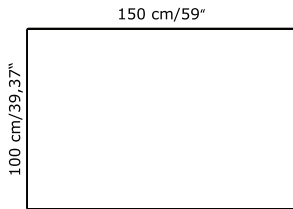

Guide des dimensions selon pose de la Tête de lit- Guide of the dimensions according to the laying of the Headboard-Führung der Maße nach der Verlegung des Kopfteils-Guida de las dimensiones según la colocación de la Cabecera-Guida delle dimensioni secondo la posa della Testata.

LIT de 90 cm à 150 cm/ Bed from 35" to 59"

Debout/Standing/Stehen/De pie/In piedi

Couché/Layer/Hinlegen/Acostado/Sdraiati

LIT de 160 cm à 200 cm/ Bed from 62" to 78,74"

Debout/Standing/Stehen/De pie/In piedi