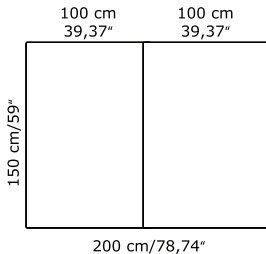

Guide des dimensions selon pose de la Tête de lit- Guide of the dimensions according to the laying of the Headboard-Führung der Maße nach der Verlegung des Kopfteils-Guida de las dimensiones según la colocación de la Cabecera-Guida delle dimensioni secondo la posa della Testata.

LIT de 90 cm à 150 cm/ Bed from 35" to 59"

Debout/Standing/Stehen/De pie/In piedi

Couché/Layer/Hinlegen/Acostado/Sdraiati

LIT de 160 cm à 200 cm/ Bed from 62" to 78,74"

Debout/Standing/Stehen/De pie/In piedi